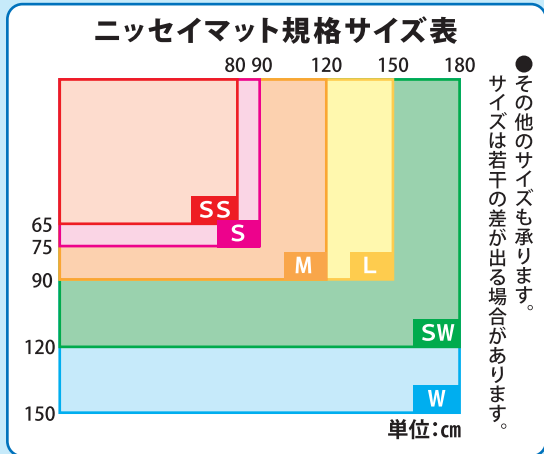

ニッセイマットならサイズ、形も思いのまま。
すべてが、消防庁認定の防災機能マットだから安心です。