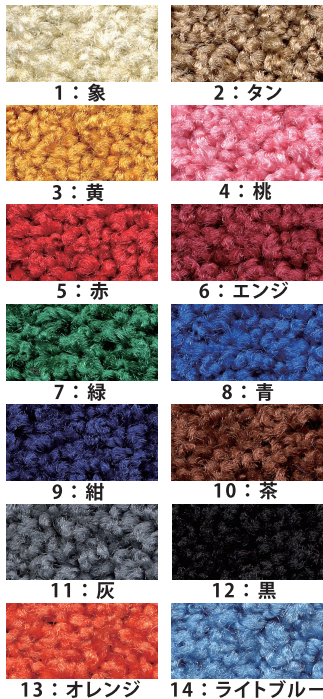

アsproマット カラーサンプル(全14色)

1枚のマットに何色でも使用できます。

撮影協力：act 様