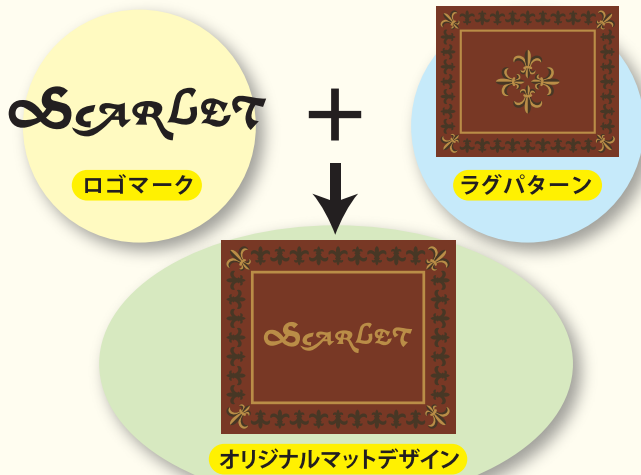

# アspro

シャープな輪郭表現。  
耐久性の高さも魅力です。

生機(きばた)と言われる生地を切り抜き、はめ込んで作る製法です。  
文字やデザインの輪郭がシャープで、メリハリのある表現が特徴です。  
糸に光沢感があり、仕上がりに高級感があります。

最大加工寸法：幅180×奥行800 cmまで

撮影協力：鎌倉プリンスホテル様

## アsproマット カラーサンプル(全14色)

1枚のマットに何色でも使用できます。

撮影協力：act 様

撮影協力：かずどん様

撮影協力：aalto 様

撮影協力：下田寿司様

## 例えばこんな使い方