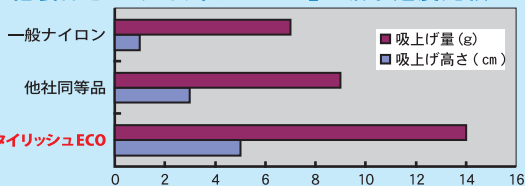

### ブラッシング効果のしくみ

太くコシの強い糸と、凹凸のあるパイルの表面形態により、靴底の汚れをかき落とします。

シルバー/ブラック

マットサイズ	2週間標準 レンタル料金
S (約75×90cm)	990円
L (約90×150cm)	1,870円

マットサイズ	2週間標準 レンタル料金
S (約75×90cm)	990円
L (約90×150cm)	1,870円

## スタイリッシュECOマット

仕様：原着ポリエステル・原着ポリエステルモノフィラメント  
パイル長 9 mm / 4 mm

サイズ：フリーサイズ(変形加工可)

特徴：ブラッシング効果と吸水・吸油性に優れると共に、シックな色合いと柄がスタイリッシュ。再生糸を使用したエコロジーなマットです。

用途：玄関先や厨房等オールマイティにお使いいただけます。

マットサイズ	2週間標準 レンタル料金
S (約75×90cm)	880円
M (約90×120cm)	1,320円
L (約90×150cm)	1,650円
SW (約120×180cm)	2,310円
W (約150×180cm)	3,080円

他製品と「スタイリッシュECO」の吸水速度比較

糸と柄でブラッシング効果アップ