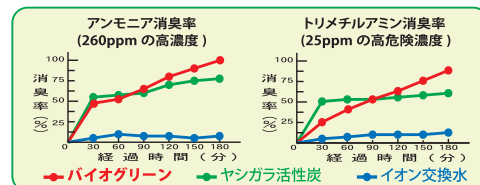

除菌消臭剤 バイオグリーン

4週間標準レンタル料金

1,320円

消臭効果に優れ、天然フィトンチッドの働きで空気浄化作用にも役立ちます。化学薬品を一切使用しない、人にも環境にも優しい住環境浄化剤です。