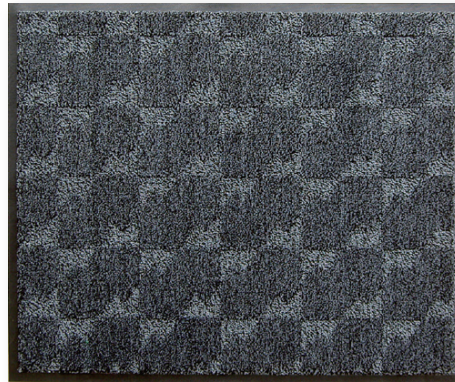

抗菌ECOマット

仕様：原着ポリエステル 100% (PET ボトル再生系利用) パイル長 11mm / 5mm
抗菌加工(無機系抗菌剤練り込み)
サイズ：フリーサイズ(変形加工可)
特徴：PET抗菌糸を採用。従来のような抗菌回復処理は必要ありません。ナイロンに比べて汚れ、染みが付きにくく、洗うとすぐに落ちます。
用途：病院や老人ホーム等の建物の玄関、受付、掃除道具入れ等に。

マットサイズ	2週間標準 レンタル料金
S (約75×90cm)	1,100円
L (約90×150cm)	2,090円
W (約150×180cm)	3,960円

いつも清潔に、快適に。

トイレマットECO

マットサイズ	2週間標準 レンタル料金
約60×60cm	880円

トイレマットECOは「トイレタリー」のページで詳しくご紹介しております。