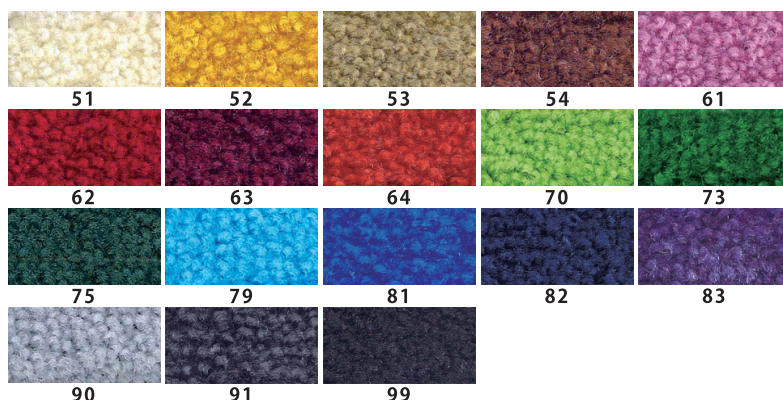

プリントマット カラーサンプル〔全18色〕

1枚のマットに16色まで使用できます。また、コーポレートカラーへのこだわりを叶える、オリジナルカラー（特色）対応もいたします。